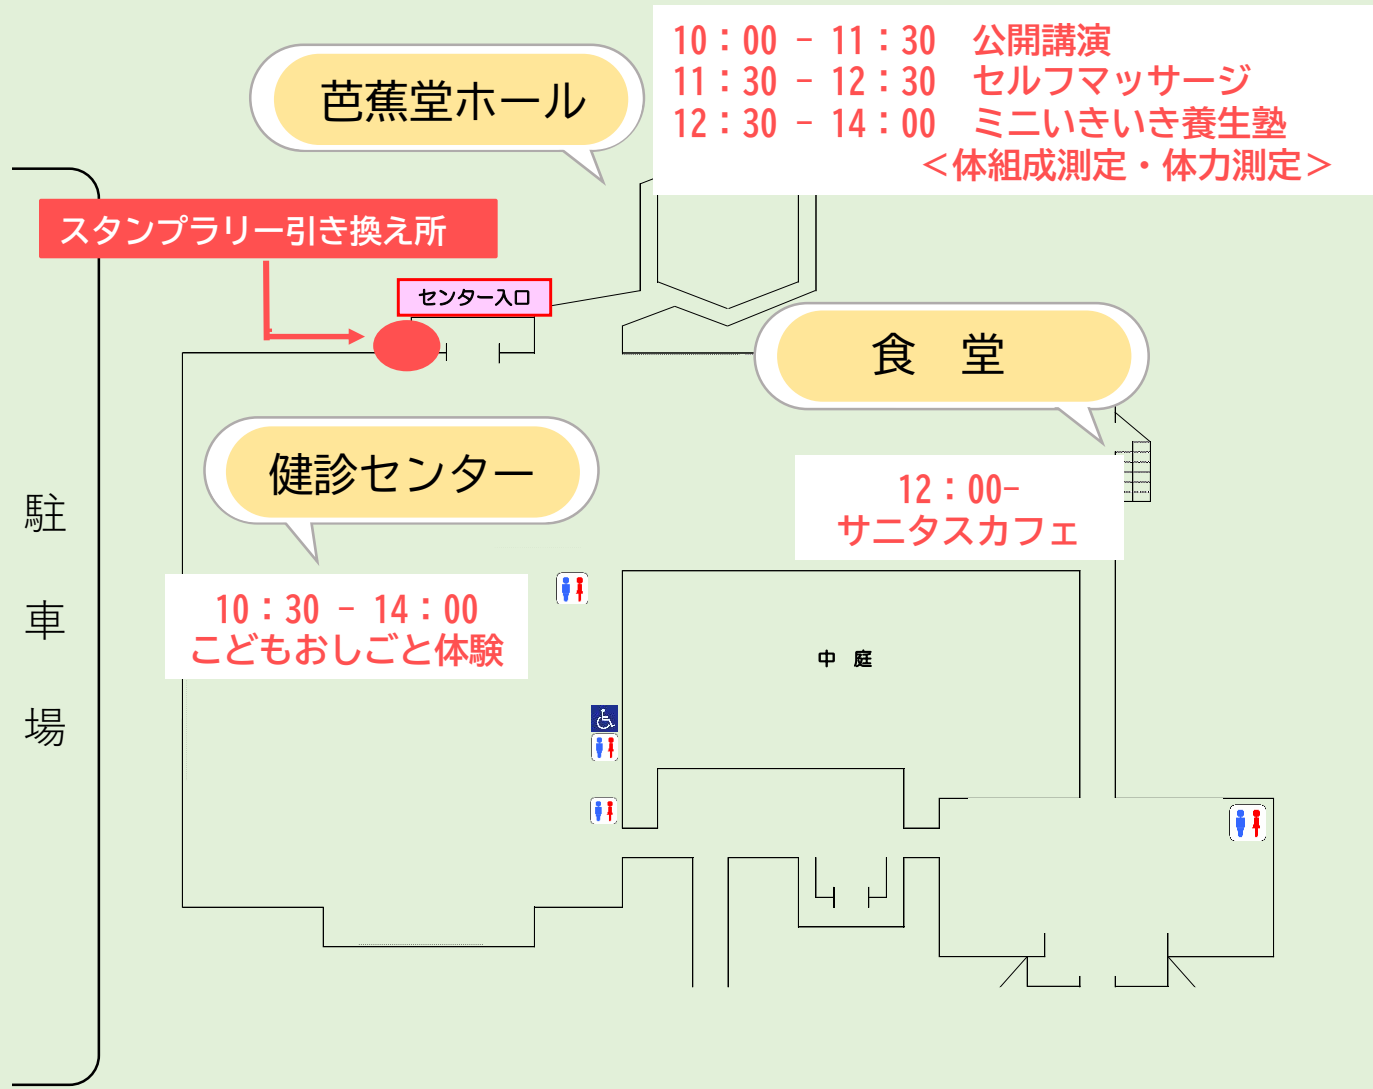

## 2024.3.17日

10:00 ▶ 14:30

会場 菊池養生園

菊池市泗水町吉富2193-1

養生園ホームページはこちら

<芭蕉堂ホール>

公開講演 10:00-11:30

人生100年時代の

## 芭蕉堂ホール

セルフマッサージ 11:30 - 12:30  
講師: 千寿庵 はり・きゅう師 本郷 つぼみ氏

ミニいきいき養生塾 12:30 - 14:00

健康教室  
体験会

筋力UPコース ▶▶▶ 座ってできる筋力UPトレーニング体験

血糖値コース ▶▶▶ かんたんな血糖測定ができます。  
おススメの食べ方や運動情報をget!

測定無料! 体組成測定・体力測定・簡易血糖測定あり

お問い合わせ

# 園内のご案内